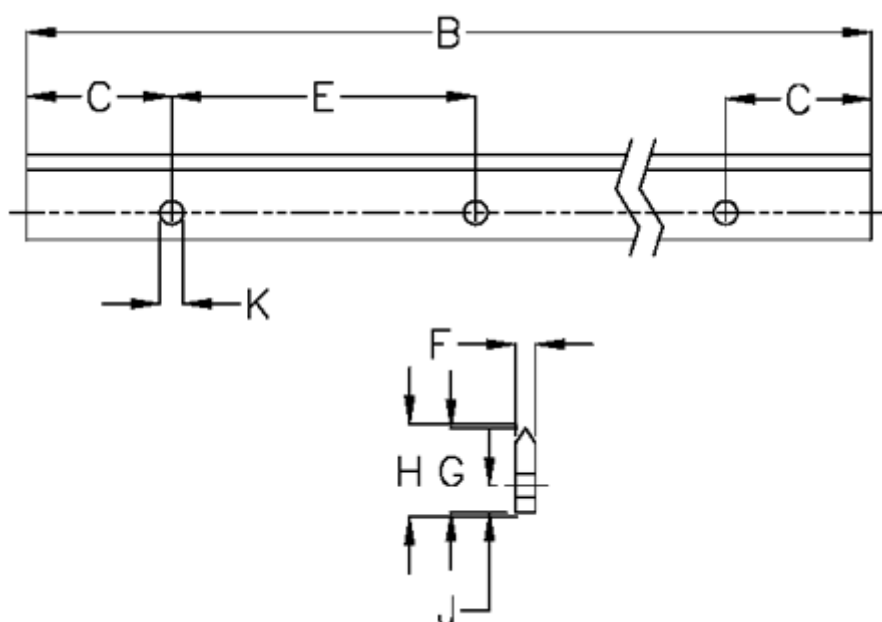

Varenummer: 05712732662
Beskrivelse: Hepco GV3 profilskinne S E L266 P2
med forsænkede huller

Mål

B	= 266	K	= 5.5xM5
C	= 43.0	Præcisionstype	= P2
E	= 90	vægt kg/1000	= 0.70
F	= 4.93		
For leje	= J25		
G	= 19.0		
H	= 19.46		
J	= 6.5		